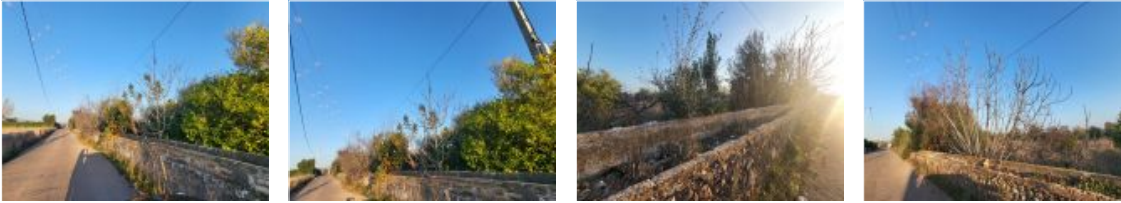

### Descripción

PARCELA RUSTICA CON LUZ Y POZO PROPIO  
PARCELA RUSTICA EN ZONA CAMINO MOLI LLOP  
2500 m<sup>2</sup> DE PARCELA CON AGUA DE POZO PROPIO Y LUZ ELECTRICA.  
FACHADA DE 80 METROS

Si desea recibir más información acerca de las características del inmueble contacte con nosotros. Del mismo modo, resolveremos sus dudas lo antes posible. Estamos a su disposición en nuestra oficina en Vila-real en calle Sant Pasqual, 63.